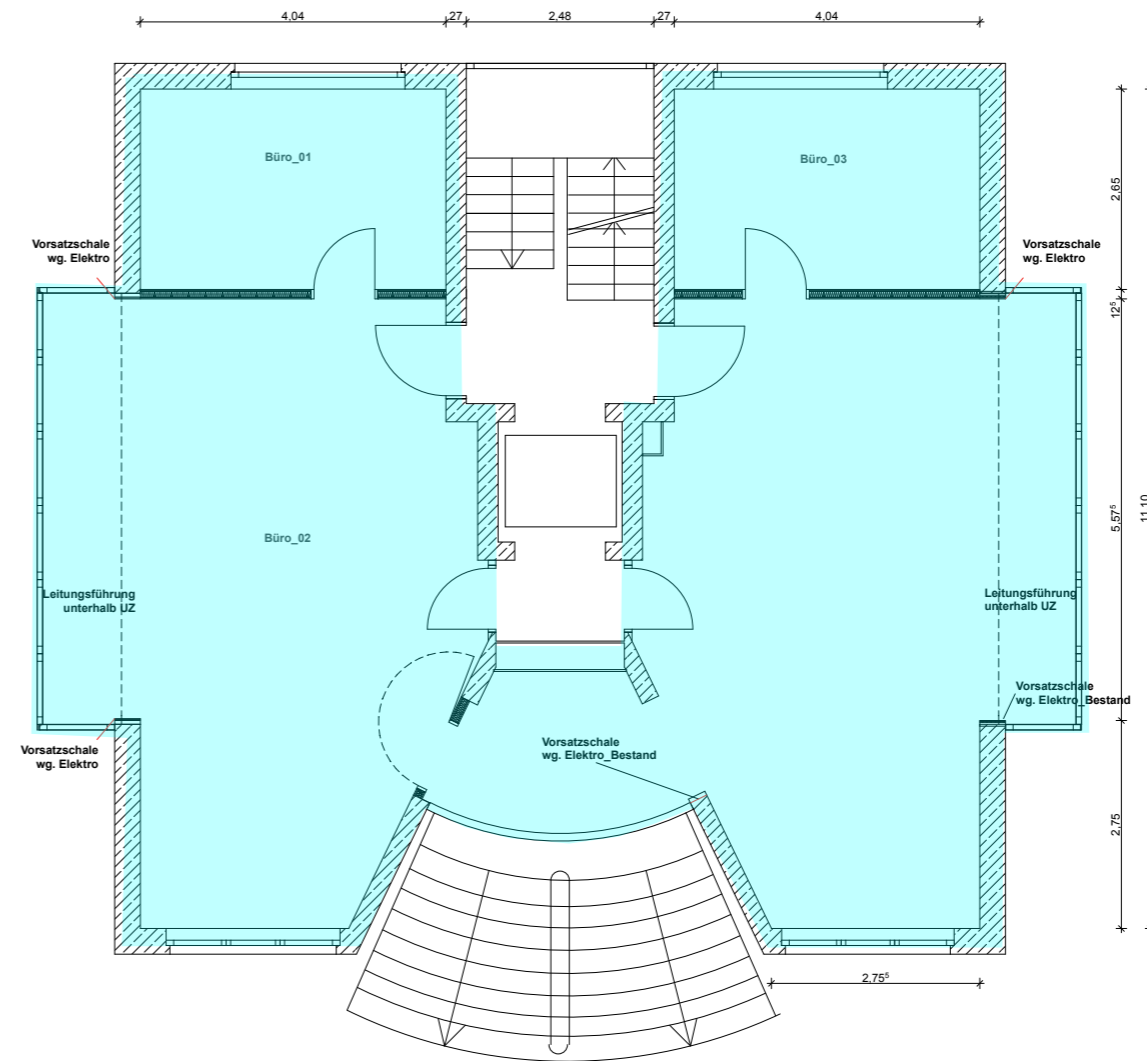

**Souterrain**

**Hochparterre**

**Alle Maße sind vor Ort zu prüfen!**

**ME:** Stadtvilla 20B\_EG/KG  
Karl-Heinrich-Ulrichs-Straße 20B  
10785 Berlin

Bürocenter Lützowplatz GbR  
Maximilianstraße 21  
80539 München

**Datum:** 14.05.2018

**Blatt:** GR\_KG\_EG\_bestand\_140518

**Maßstab:** 1:100